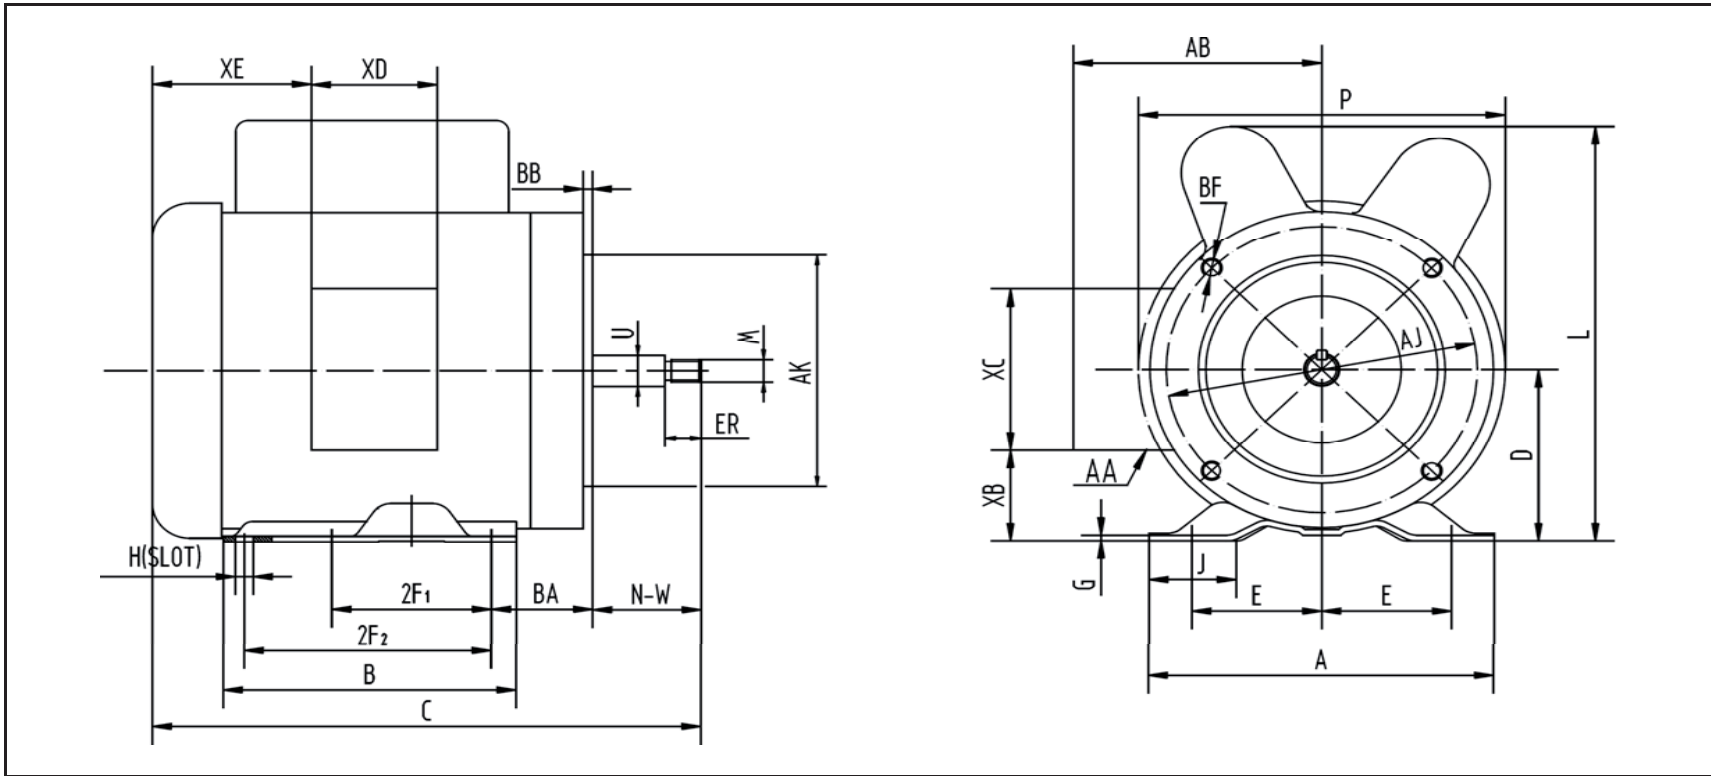

## JET PUMP 56J, CAPACITOR START, TEFC

HP	RPM	FRAME	VOLTS	AMPS 230 VOLTS	EFFICIENCY	POWER FACTOR	L.R.T.	L.R.A.	B.D.T.	SERVICE FACTOR	C DIMENSION	WR. LBS	LIST PRICE
1/3	3450	56J	115/230	2.4	57	82	300	7	180	1.15	11.9	23	315.00 \$
1/2	3450	56J	115/230	3.1	63	83	280	7	180	1.15	11.9	24	330.00 \$
3/4	3450	56J	115/230	4.5	64	83	280	7	180	1.15	11.9	26	348.00 \$
1	3450	56J	115/230	6.2	64	83	250	7	180	1.15	12.9	32	415.00 \$
1.5	3450	56J	115/230	8.7	66	84	250	7	180	1.15	12.9	40	528.00 \$
2	3450	56J	115/230	10.8	72	84	250	7	180	1.15	13.5	43	618.00 \$
3	3450	56J	230	15.2	75	85	250	7	180	1.15	13.9	48	698.00 \$

## JET PUMP 56J, THREE PHASES, TEFC

HP	RPM	FRAME	AMPS 460 VOLTS	AMPS 575 VOLTS	EFFICIENCY	POWER FACTOR	L.R.T.	L.R.A.	B.D.T.	SERVICE FACTOR	C DIMENSION	WR. LBS	LIST PRICE
1/3	3450	56J	0.65	0.52	59	83	400	700	420	1.15	11	21	310.00 \$
1/2	3450	56J	0.88	0.71	62	85	400	700	400	1.15	11	22	320.00 \$
3/4	3450	56J	1.2	0.96	69	85	380	700	390	1.15	11	24	338.00 \$
1	3450	56J	1.6	1.3	69	85	380	700	370	1.15	11	26	355.00 \$
1.5	3450	56J	2.3	1.9	72	85	390	700	350	1.15	11	30	452.00 \$
2	3450	56J	2.7	2.2	80	88	360	900	360	1.15	11.5	35	482.00 \$
3	3450	56J	3.8	3.1	80	88	340	800	350	1.15	12.4	40	538.00 \$